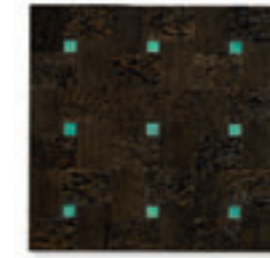

Art. Sunshine - Cod. 50.10
Rovere Nero / Ceramica-glass Turchese
cm. 43,5 x 43,5 x 1 + 1