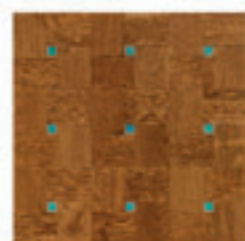

Art. Stardust - Cod. 60.10
Rovere Chiaro / Ceramica Turchese
cm. 41,5 x 41,5 x 1 + 1