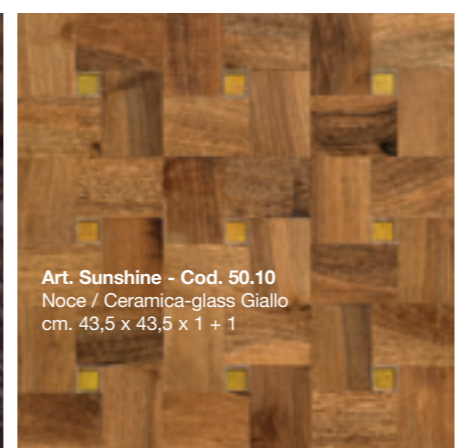

Art. Sunshine - Cod. 50.10
Noce / Ceramica-glass Giallo
cm. 43,5 x 43,5 x 1 + 1