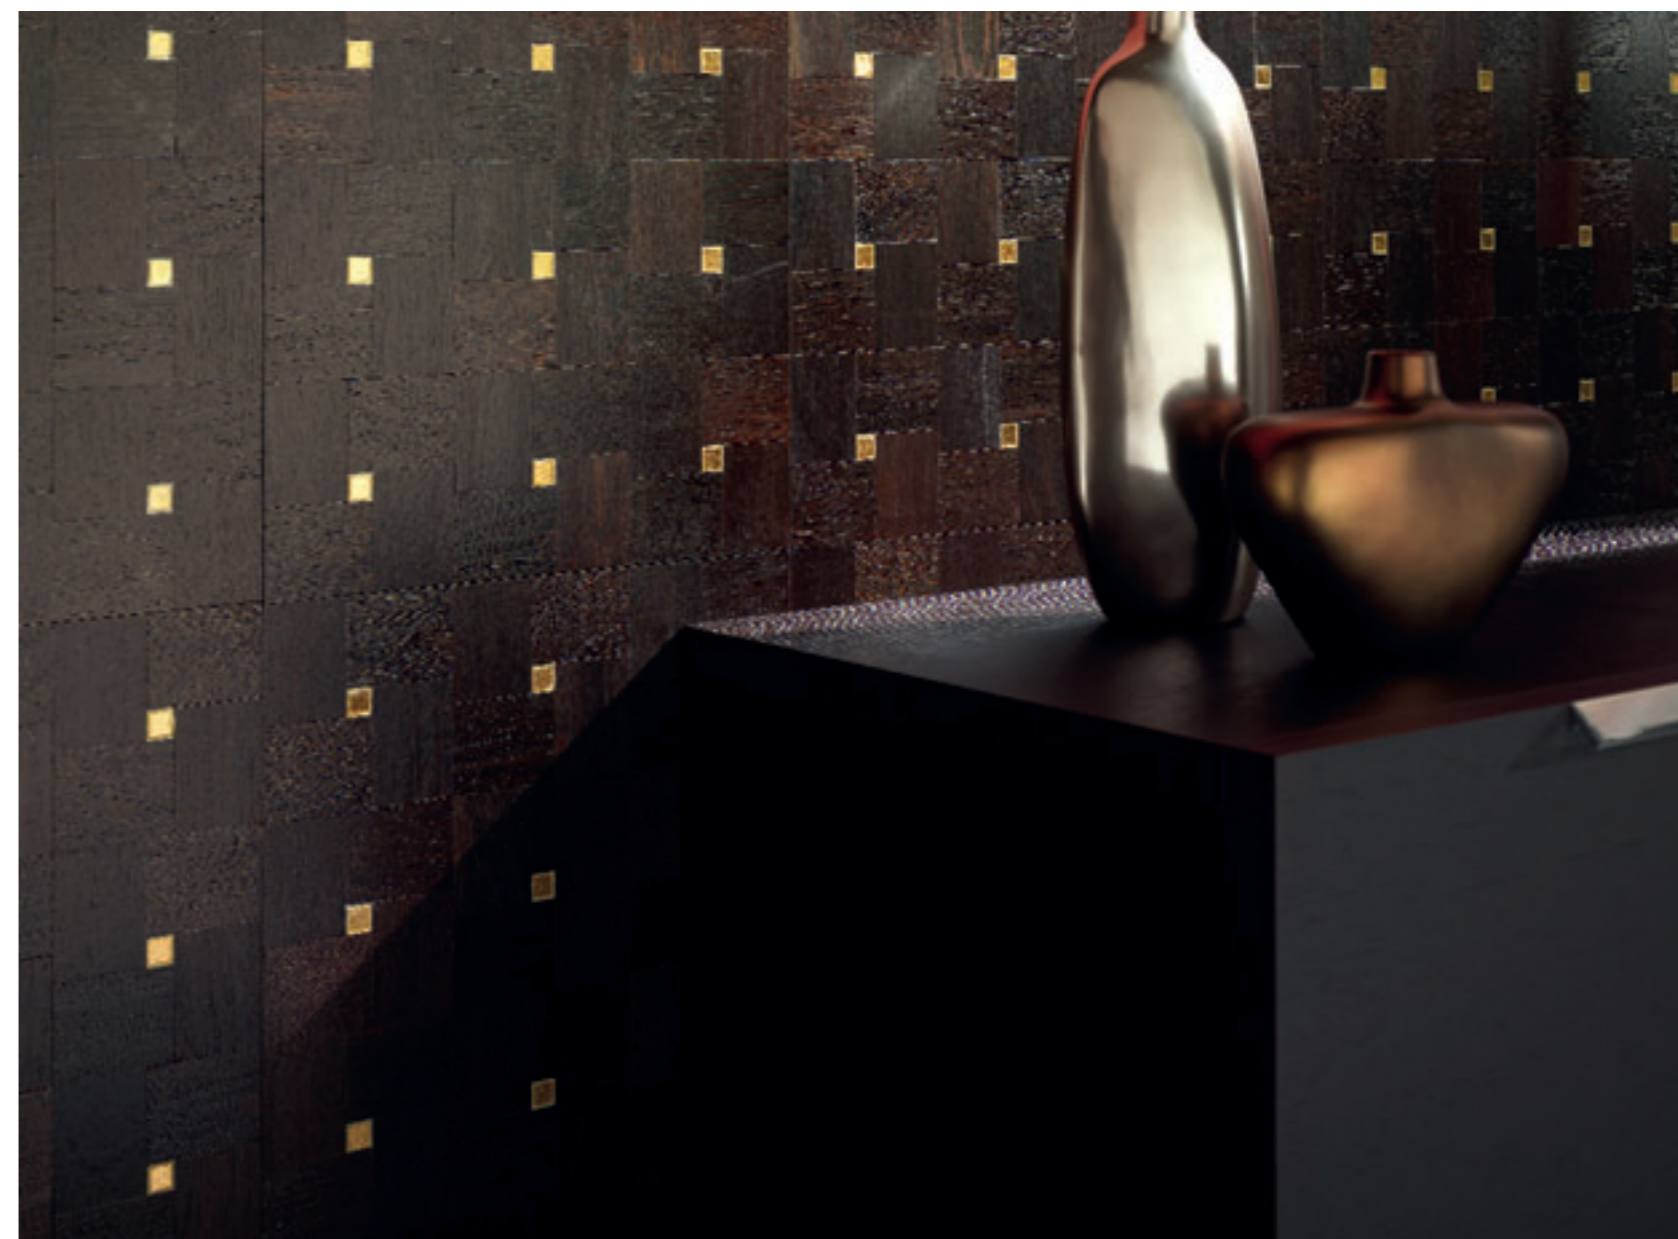

GLITTER GLAM

STARDUST . WENGÈ / CERAMICA ORO