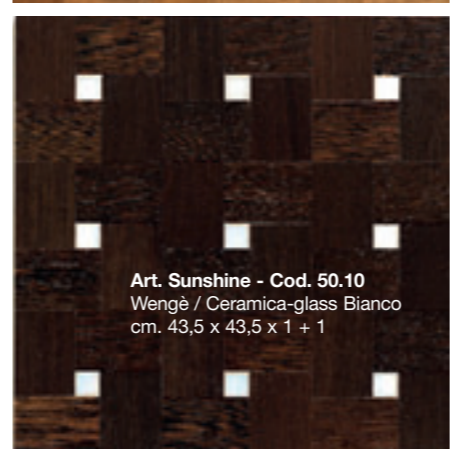

Art. Sunshine - Cod. 50.10
Wengè / Ceramica Platino
cm. 43,5 x 43,5 x 1 + 1

Art. Sunshine - Cod. 50.10
Wengè / Ceramica-glass Bianco
cm. 43,5 x 43,5 x 1 + 1