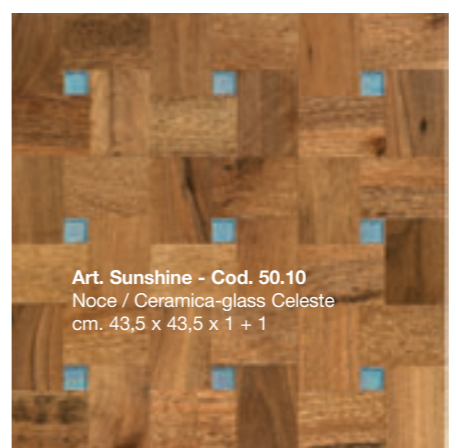

Art. Sunshine - Cod. 50.10
Noce / Ceramica Oro
cm. 43,5 x 43,5 x 1 + 1

Art. Sunshine - Cod. 50.10
Noce / Ceramica-glass Grigio
cm. 43,5 x 43,5 x 1 + 1

Art. Sunshine - Cod. 50.10
Noce / Ceramica-glass Celeste
cm. 43,5 x 43,5 x 1 + 1