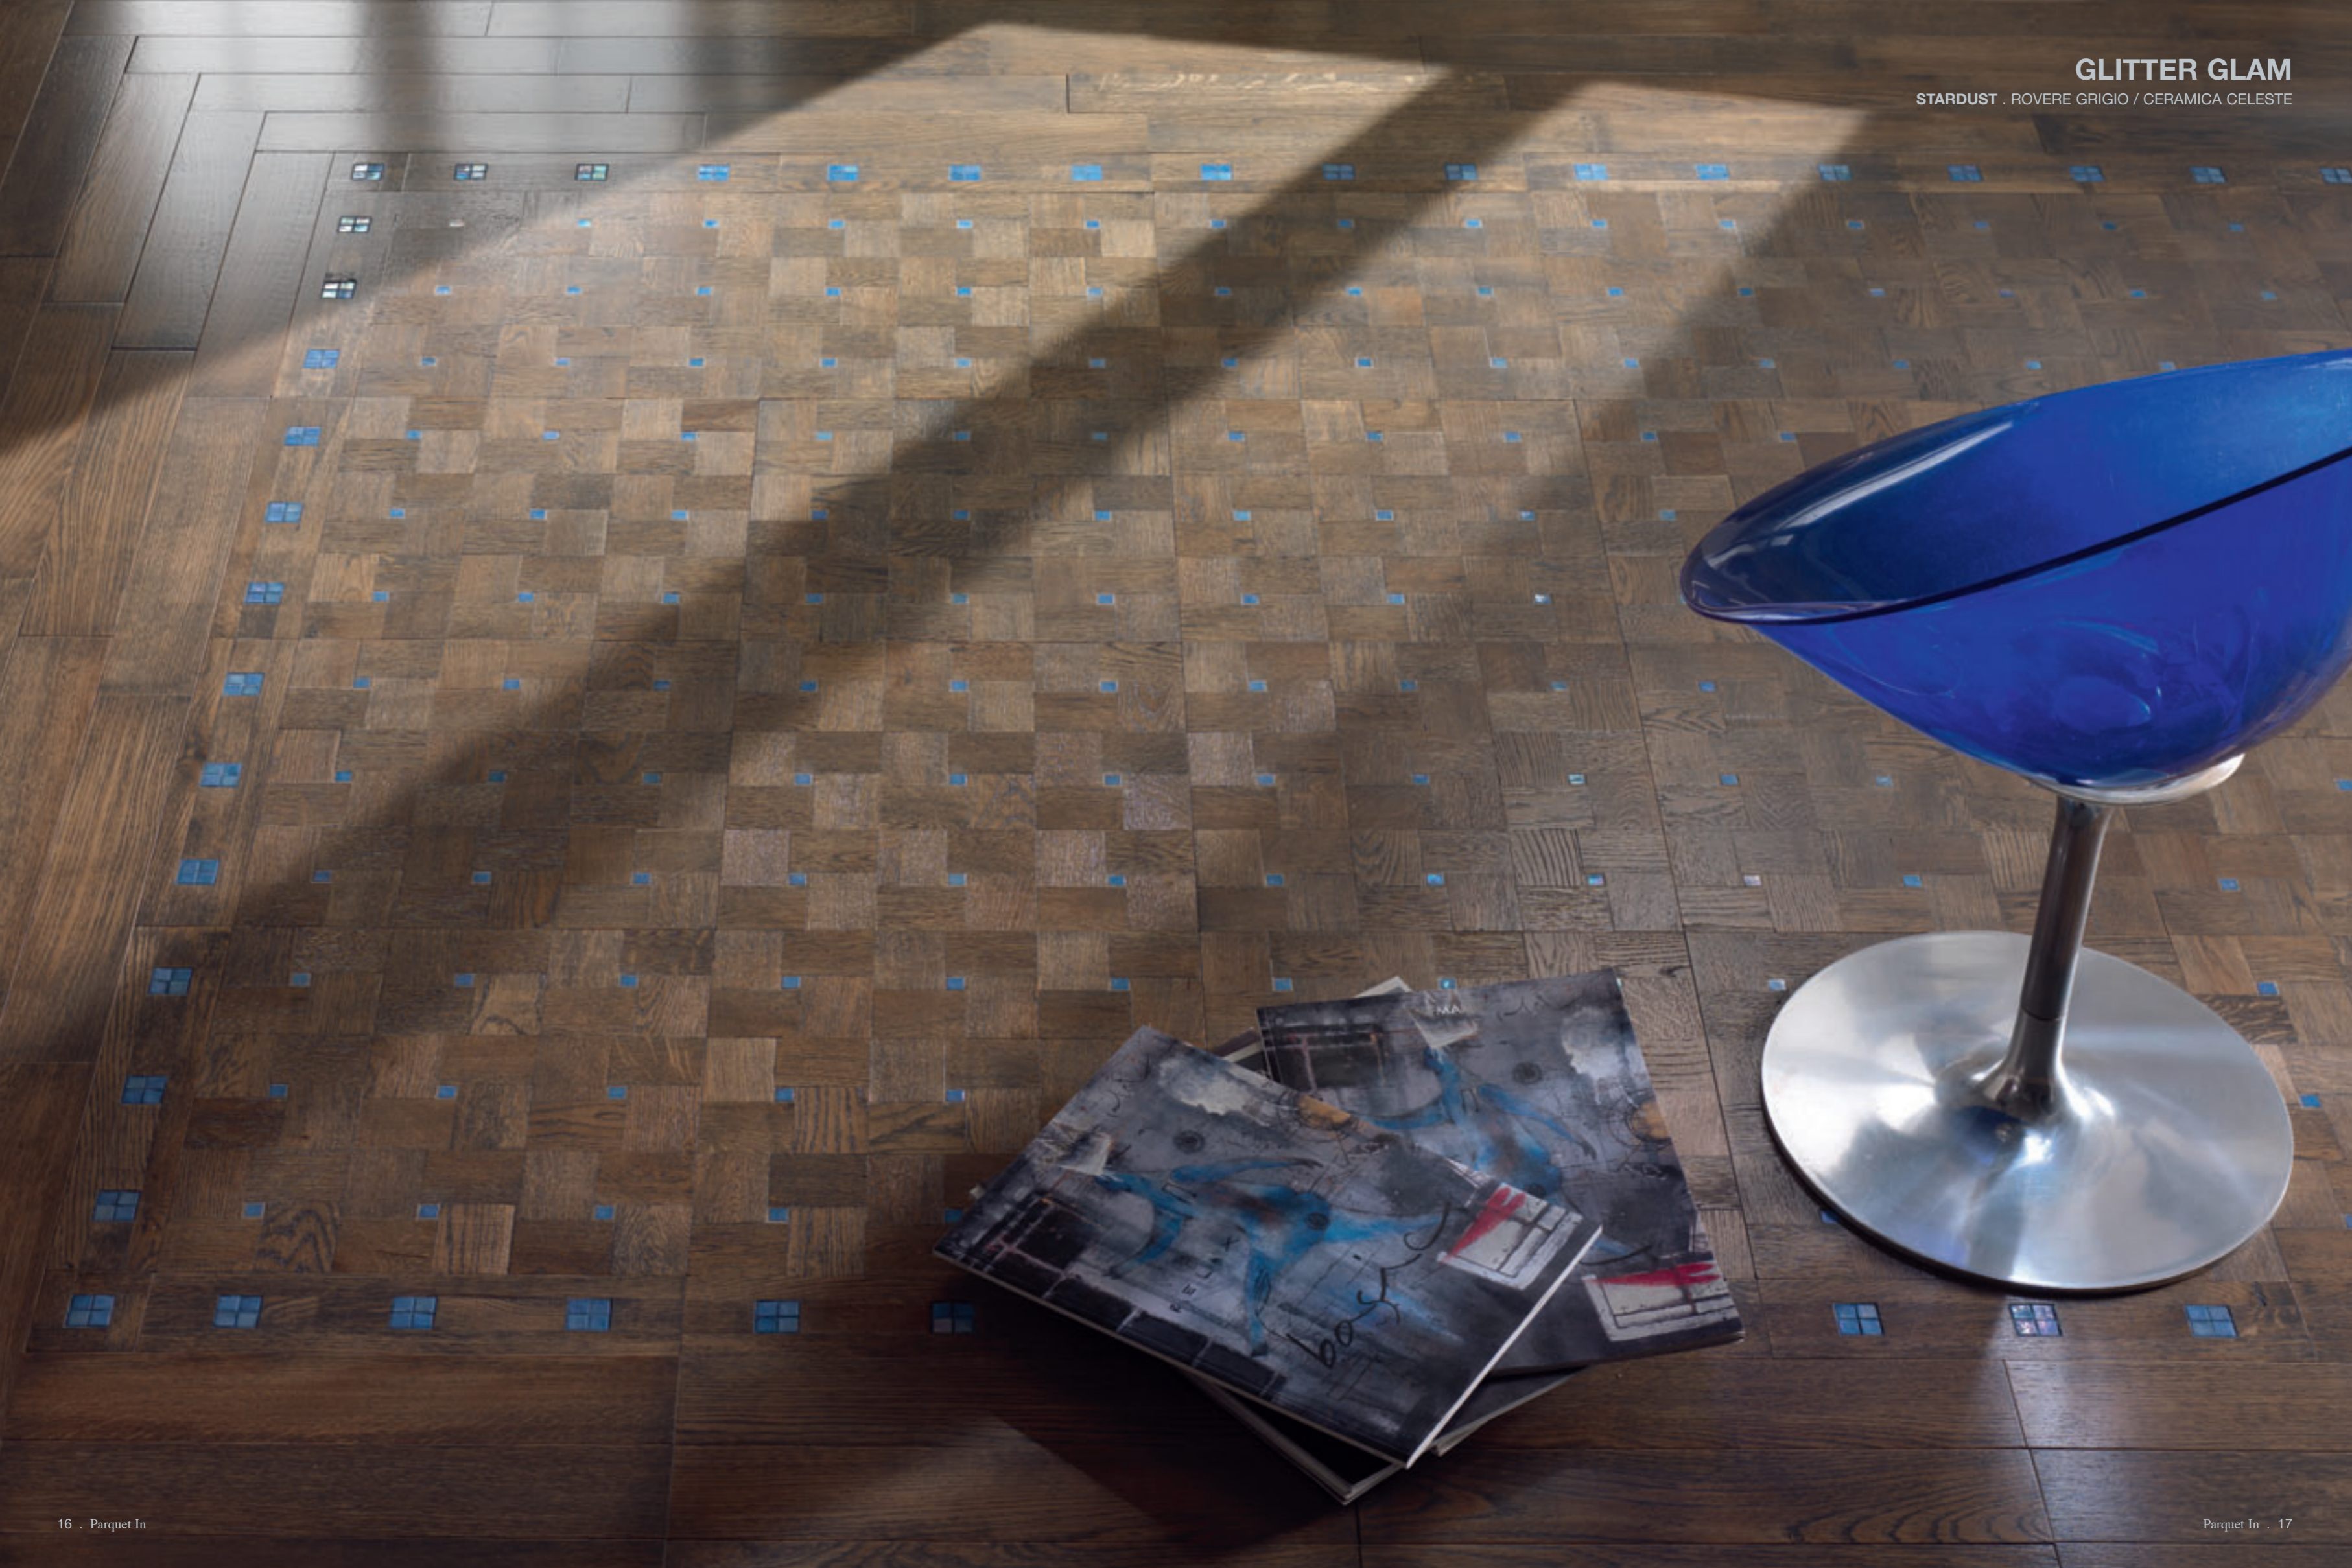

GLITTER GLAM

STARDUST . ROVERE GRIGIO / CERAMICA CELESTE