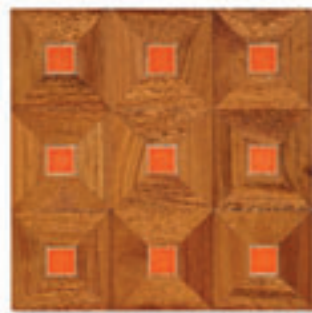

Art. Modern Elements - Cod. 40.30
Doussiè / Ceramica Arancio
cm. 51 x 51 x 1 + 1