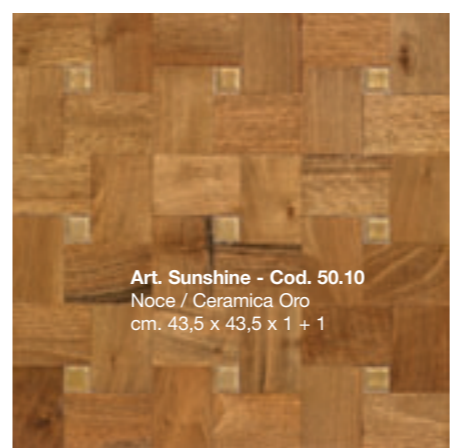

Art. Sunshine - Cod. 50.10  
Afromosia / Ceramica Bronzo  
cm. 43,5 x 43,5 x 1 + 1

Art. Sunshine - Cod. 50.10  
Afromosia / Ceramica Oro  
cm. 43,5 x 43,5 x 1 + 1

AFROMOSIA

Art. Sunshine - Cod. 50.10  
Noce / Ceramica-glass Giallo  
cm. 43,5 x 43,5 x 1 + 1