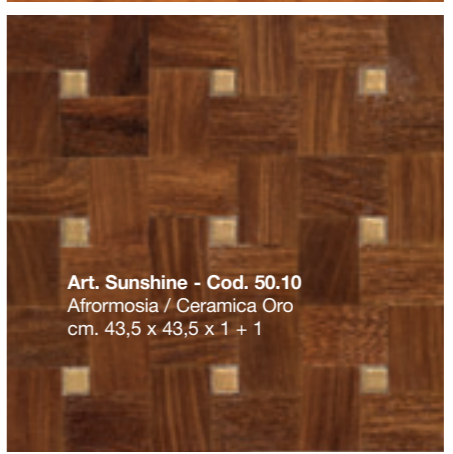

NOCE

Art. Sunshine - Cod. 50.10
Afromosia / Ceramica Oro
cm. 43,5 x 43,5 x 1 + 1

AFROMOSIA