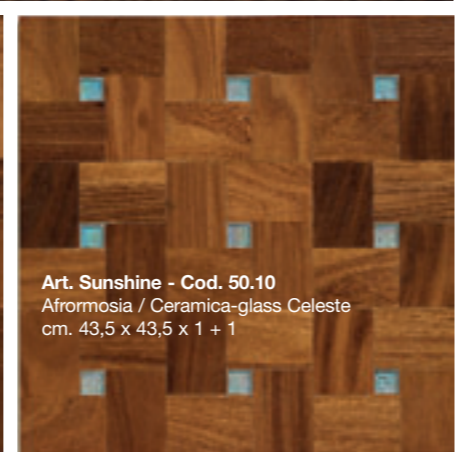

CILIEGIO

Art. Sunshine - Cod. 50.10  
Ciliegio / Ceramica-glass Bianca  
cm. 43,5 x 43,5 x 1 + 1

Art. Sunshine - Cod. 50.10  
Ciliegio / Ceramica Oro  
cm. 43,5 x 43,5 x 1 + 1

Art. Sunshine - Cod. 50.10  
Ciliegio / Ceramica-glass Gialla  
cm. 43,5 x 43,5 x 1 + 1

DOUSSIÈ

Art. Sunshine - Cod. 50.10  
Doussiè / Ceramica-glass Gialla  
cm. 43,5 x 43,5 x 1 + 1

Art. Sunshine - Cod. 50.10  
Doussiè / Ceramica-glass Turchese  
cm. 43,5 x 43,5 x 1 + 1

Art. Sunshine - Cod. 50.10  
Doussiè / Ceramica Bronzo  
cm. 43,5 x 43,5 x 1 + 1

Art. Sunshine - Cod. 50.10  
Afromosia / Ceramica-glass Gialla  
cm. 43,5 x 43,5 x 1 + 1

Art. Sunshine - Cod. 50.10  
Afromosia / Ceramica-glass Celeste  
cm. 43,5 x 43,5 x 1 + 1

Art. Sunshine - Cod. 50.10  
Afromosia / Ceramica-glass Grigia  
cm. 43,5 x 43,5 x 1 + 1