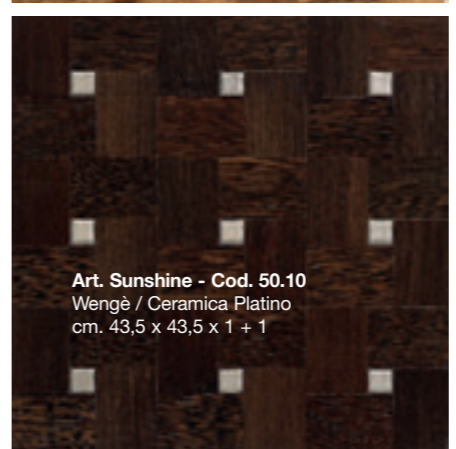

Art. Sunshine - Cod. 50.10
Wengè / Ceramica-glass Bianco
cm. 43,5 x 43,5 x 1 + 1

Art. Sunshine - Cod. 50.10
Wengè / Ceramica Oro
cm. 43,5 x 43,5 x 1 + 1

Art. Sunshine - Cod. 50.10
Wengè / Ceramica Platino
cm. 43,5 x 43,5 x 1 + 1