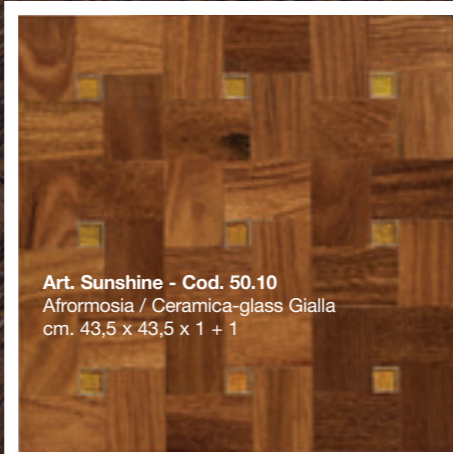

Art. Sunshine - Cod. 50.10
Afromosia / Ceramica-glass Celeste
cm. 43,5 x 43,5 x 1 + 1

Art. Sunshine - Cod. 50.10
Afromosia / Ceramica-glass Gialla
cm. 43,5 x 43,5 x 1 + 1