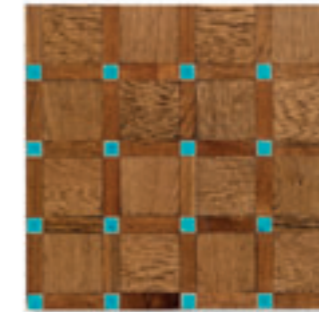

## FREE LINES

**Art. Fantasy Lines - Cod. 40.60**  
Rovere Nero / Ceramica Oro  
cm. 46 x 46 x 1 + 1

**Art. Fantasy Lines - Cod. 40.60**  
Rovere Scuro / Ceramica Blu  
cm. 46 x 46 x 1 + 1

**Art. Fantasy Lines - Cod. 40.60**  
Rovere Medio / Ceramica Smeraldo  
cm. 46 x 46 x 1 + 1