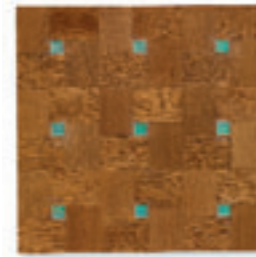

Art. Sunshine - Cod. 50.10
Rovere Chiaro / Ceramica-glass Turchese
cm. 43,5 x 43,5 x 1 + 1