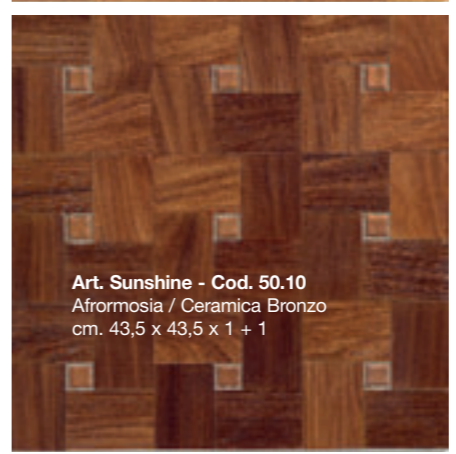

Art. Sunshine - Cod. 50.10
Afromosia / Ceramica-glass Grigia
cm. 43,5 x 43,5 x 1 + 1

Art. Sunshine - Cod. 50.10
Afromosia / Ceramica Oro
cm. 43,5 x 43,5 x 1 + 1

Art. Sunshine - Cod. 50.10
Afromosia / Ceramica Bronzo
cm. 43,5 x 43,5 x 1 + 1