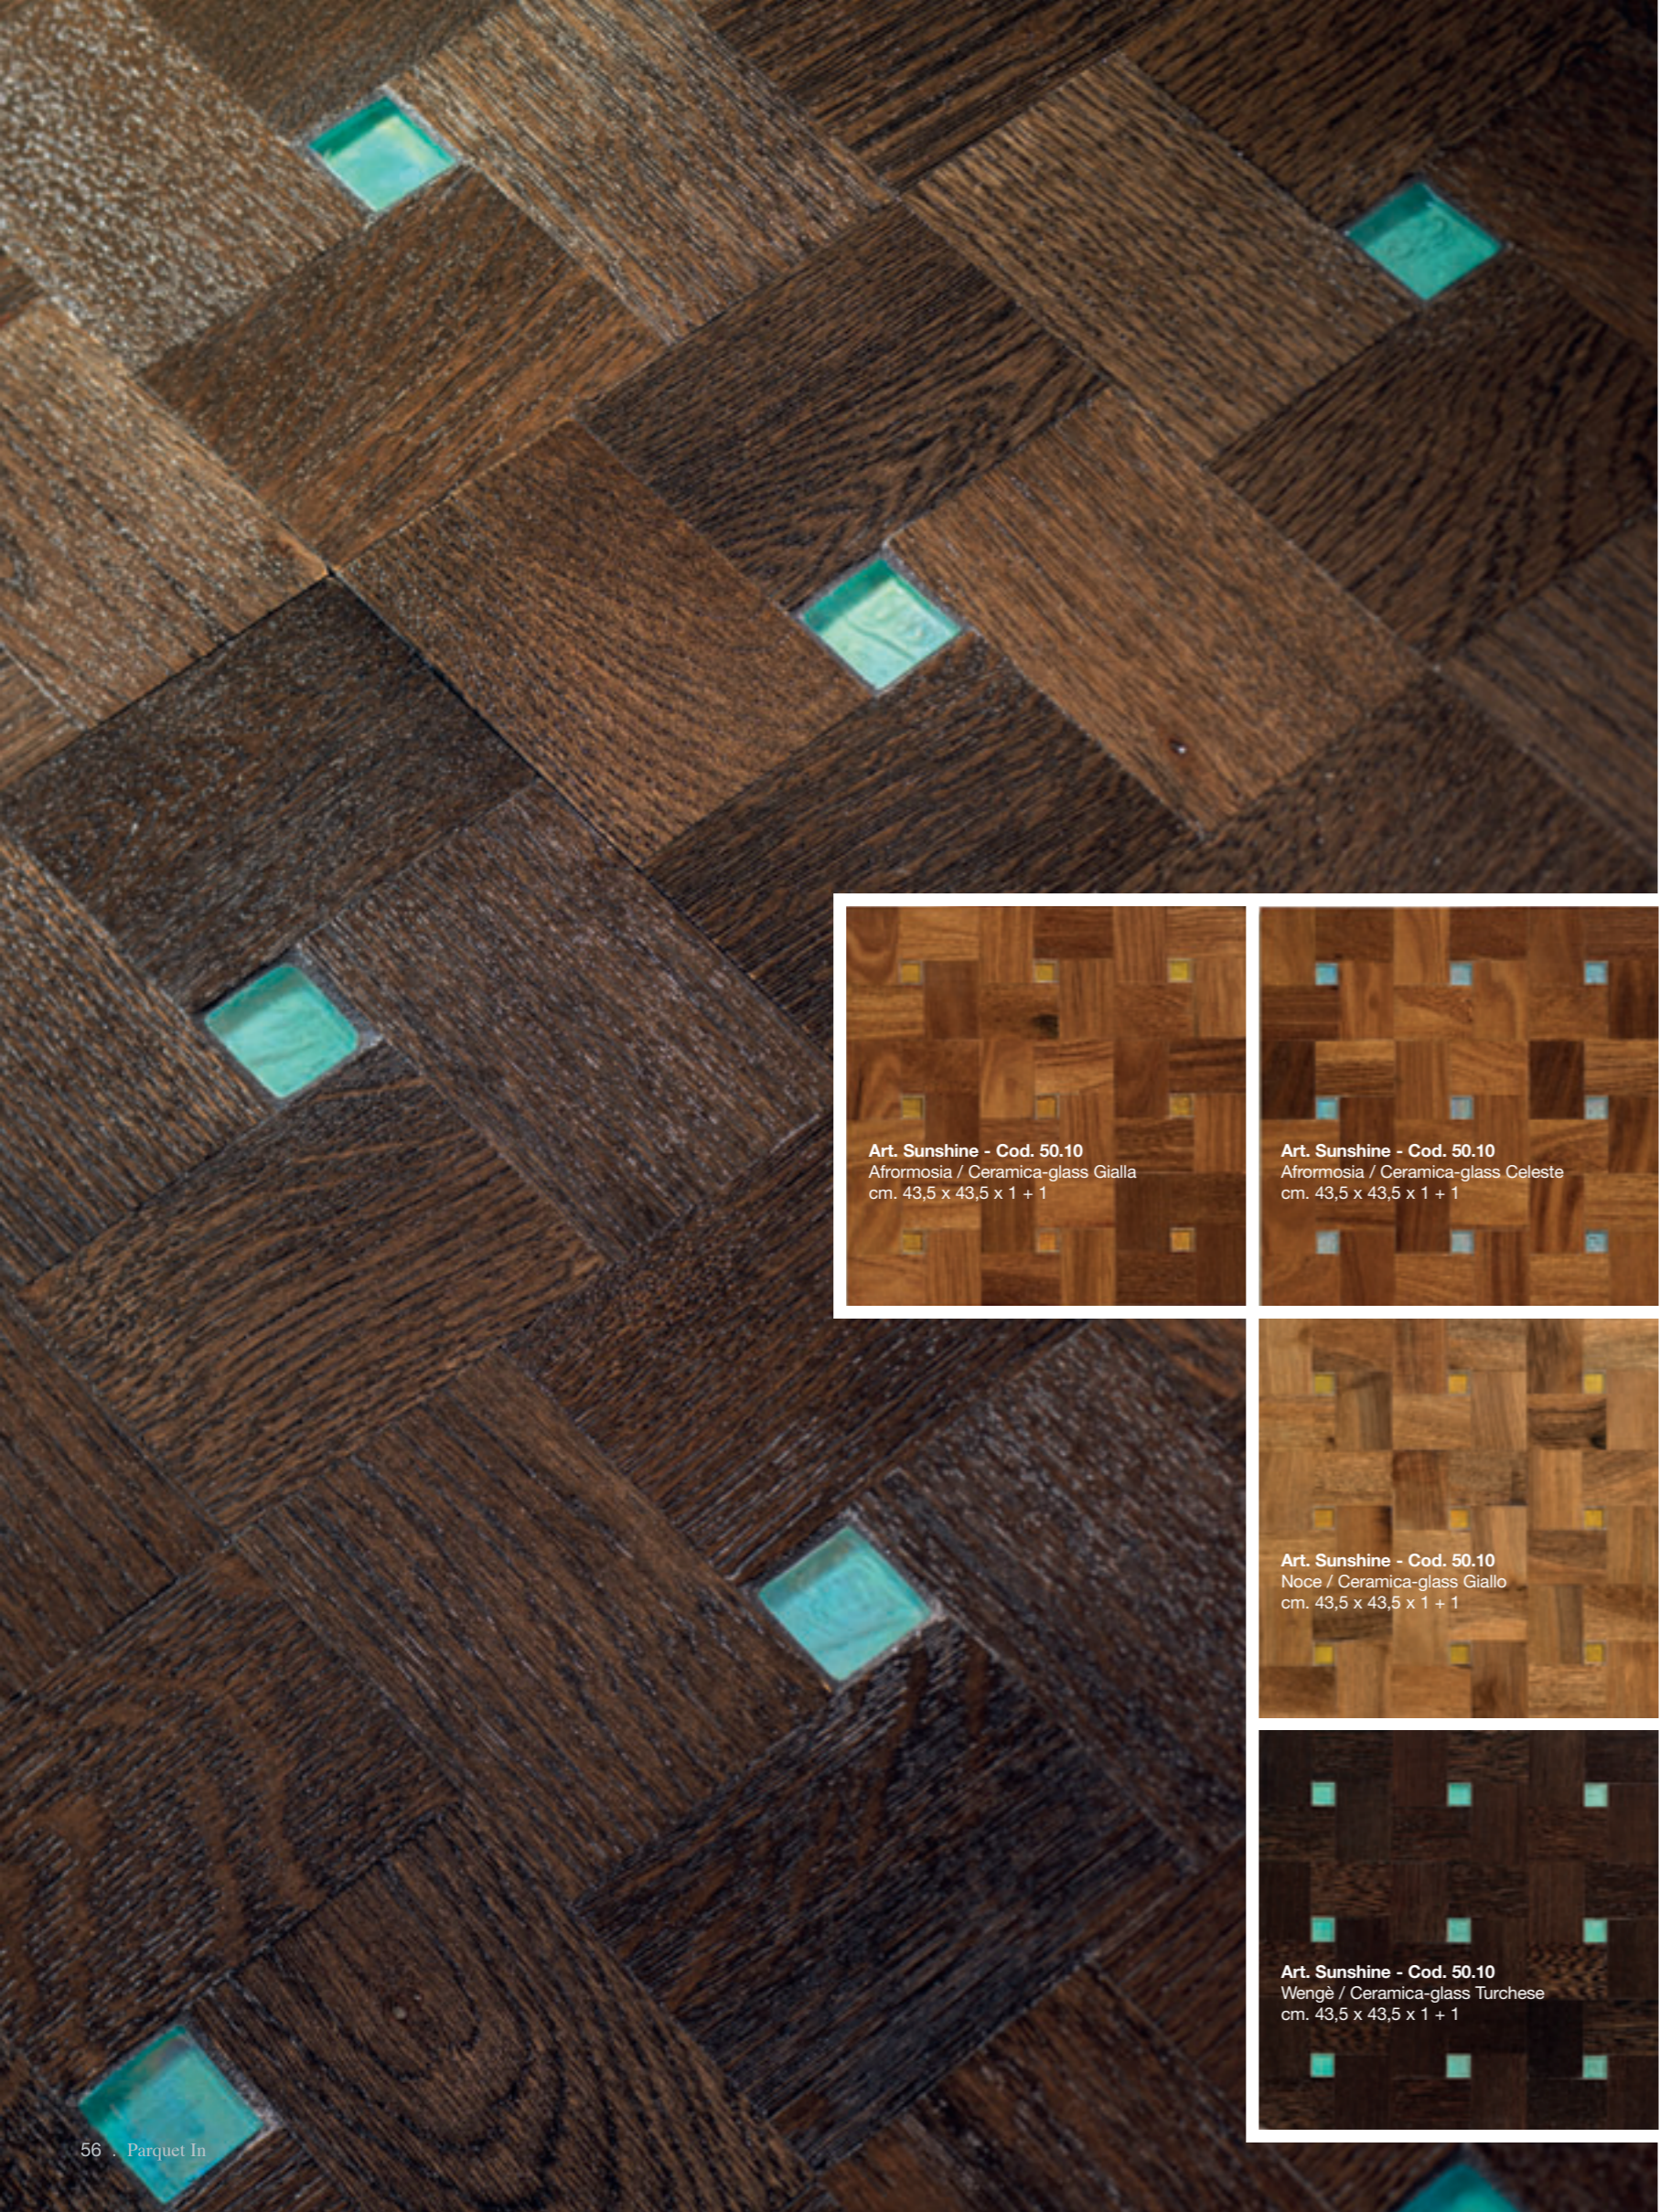

Art. Sunshine - Cod. 50.10
Afromosia / Ceramica-glass Gialla
cm. 43,5 x 43,5 x 1 + 1

Art. Sunshine - Cod. 50.10
Afromosia / Ceramica-glass Celeste
cm. 43,5 x 43,5 x 1 + 1

Art. Sunshine - Cod. 50.10
Noce / Ceramica-glass Giallo
cm. 43,5 x 43,5 x 1 + 1

Art. Sunshine - Cod. 50.10
Wengè / Ceramica-glass Turchese
cm. 43,5 x 43,5 x 1 + 1