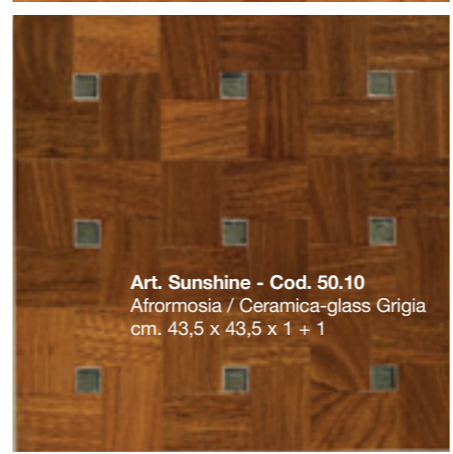

Art. Sunshine - Cod. 50.10
Afromosia / Ceramica Bronzo
cm. 43,5 x 43,5 x 1 + 1

Art. Sunshine - Cod. 50.10
Afromosia / Ceramica-glass Grigia
cm. 43,5 x 43,5 x 1 + 1