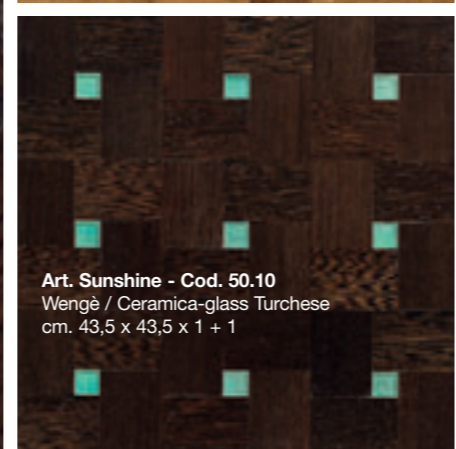

Art. Sunshine - Cod. 50.10
Wengè / Ceramica-glass Turchese
cm. 43,5 x 43,5 x 1 + 1