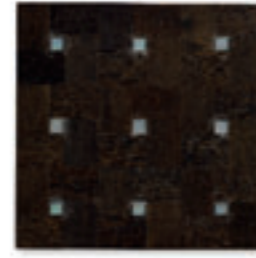

SUNSHINE . ROVERE CHIARO / CERAMICA-GLASS GIALLA

**GLITTER GLAM**

SUNSHINE . ROVERE CHIARO / CERAMICA-GLASS GIALLA

**GLITTER GLAM**

SUNSHINE . ROVERE NERO / CERAMICA-GLASS TURCHESE

**Art. Sunshine - Cod. 50.10**  
Rovere Nero / Ceramica-Glass Bianca  
cm. 43,5 x 43,5 x 1 + 1