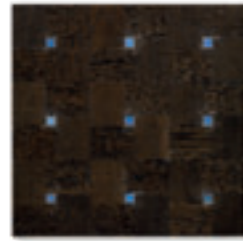

## GLITTER GLAM

STARDUST . WENGÈ / CERAMICA ORO

**Art. Stardust - Cod. 60.10**  
Rovere Nero / Ceramica Celeste  
cm. 41,5 x 41,5 x 1 + 1

**Art. Stardust - Cod. 60.10**  
Rovere Nero / Ceramica Rosa  
cm. 41,5 x 41,5 x 1 + 1